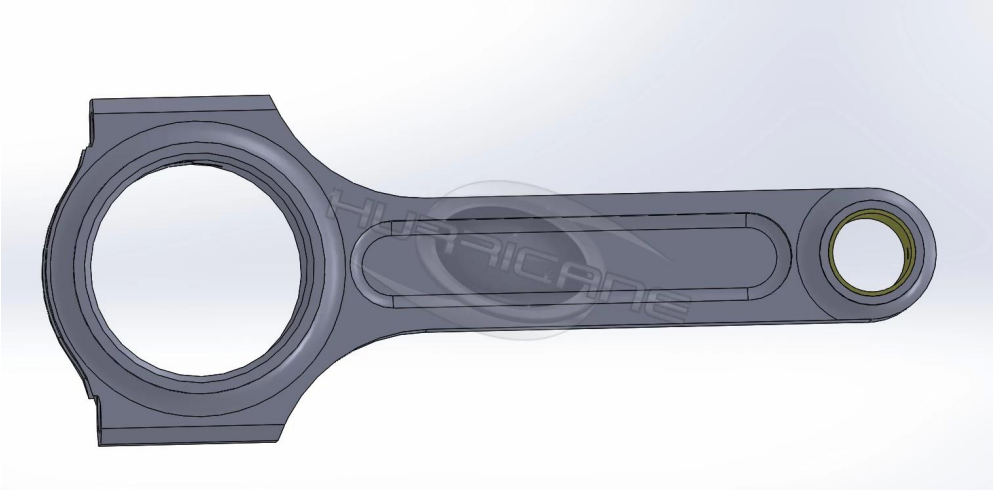

Марка: Ураган
Двигатель: VW Audi Jetta Golf 2.0L ABA
Тип детали: Шатуны
Длина от центра до центра: 159 мм / 6,260 "
Диаметр отверстия большого конца: 50.60 мм / 1.992 "
Ширина большого конца: 24,90 мм / 0,980 "
Диаметр отверстия малого конца: 22 мм / 0,866 "
Ширина малого конца: 24,90 мм / 0,980 "
Стиль луча: двутавровая балка
Диаметр болта шатуна: 3/8 "
Количество: 4 штуки в наборе
Приблизительный вес шатуна: 620 г / шт
Номинальная мощность в лошадиных силах: 800 л.с.
Материал: ковкая сталь 4340
Шатун Отделка: дробеструйная обработка, полированная
Булавка: бронзовые запонки
Стиль запястья: плавающий
Стиль крепления крышки: винт с головкой
Набор веса: Да, сбалансированный +/- 1 г
Магна: Да
Частная марка: Да, доступно
Индивидуальный дизайн: да, принимаю

Volkswagen 2.0L ABA & ABF 159 мм Шатун Описание

Набор из 4 шатунов VW 2.0L ABA с двутавровой балкой 159 мм в качестве модели горячекатаного стержня на нашем заводе, каждый из кованых из высококачественной стали 4340, доступен с размерами штифтов 20 мм, 21 мм и 22 мм. Каждый стержень на 100% обрабатывается с помощью усовершенствованного станка с ЧПУ, все они подвергаются термообработке, снятию напряжений, дробеструйной обработке и магнитной обработке для достижения высокой прочности. За комплект веса соответствует +/- 1 грамм.

VW 6,620-дюймовые кованые стальные шатуны 4340 с 22-миллиметровым штифтом, имеющие форму двутавровой балки, для работы с более высокой мощностью, отверстие малого конца и отверстие большого конца, отточенные с жестким допуском, чтобы соответствовать высоким техническим стандартам.

Соединительные стержни для урагана I-Beam Для VW ABA 2.0 8V ABF 16V 159 мм Длина, разработанная и протестированная с помощью программного обеспечения 3D

Окончательно законченный я комплект кованой шатуна луча для двигателя VW ABA 2.0L имеет smooth и прекрасный внешность, нет любой инструмент Метки.