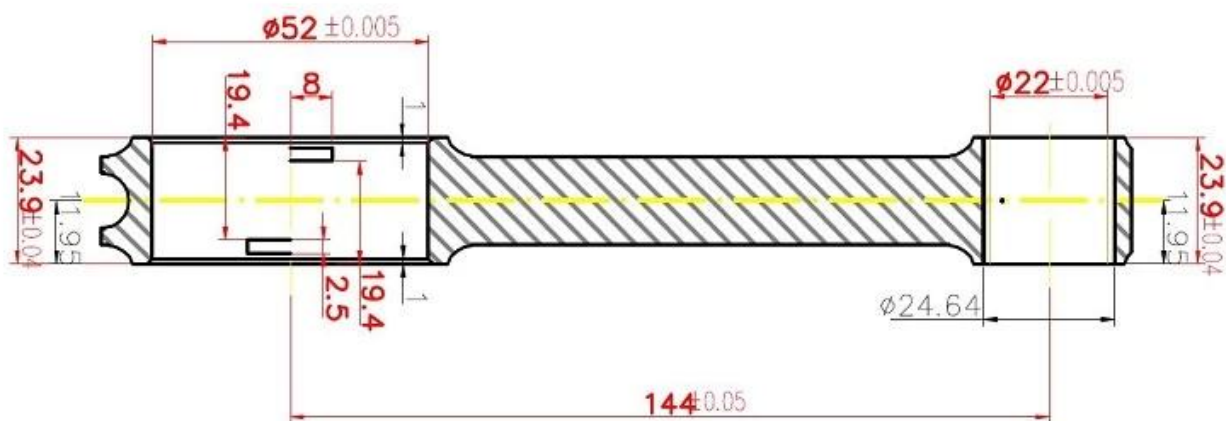

Бренд: Ураган
 Двигатель: BMW E30 M3 S14 2.3L
 Тип детали: Соединительные стержни
 Центр к центру Длина: 144 мм / 5,670 "
 Диаметр отверстия большого конца: 52.00 мм / 2.047 "
 Ширина большого конца: 23,9 мм / 0,941 "
 Диаметр отверстия малого конца: 22 мм / 0,866 "
 Ширина малой длины: 23,9 мм / 0,941 "
 Тип луча: H-beam
 Диаметр болта болта: 3/8 "
 Ориентировочная масса шатуна: 560 г / шт.
 Рекламуемый рейтинг мощности: 750 л.с.
 Количество: Продано 4 шт. / Комплект
 Материал: ковкая сталь 4340
 Соединительная штанга Отделка: Выстрел, полировка
 Pin: бронзовые втулки
 Стель запястья: плавающий
 Стель удержания крышки: винт крышки
 Вес Совместимый набор: Да, сбалансированный +/- 1 г
 Magnafluxed: Да
 Личная метка: Да, доступно
 Пользовательский дизайн: Да, примите

BMW E30 M3 S14 Кованый шатун Главный измерение Рисование

BMW M3 E30 - 2.3 2.5 (S14B23, S14B25) шатуны Description

Каждый 144-мм шатун S14 кованый из стали Premium 4340, ураганные шатуны стандартно оснащены 3/8 стержневыми болтами для превосходной прочности. Допустимые допуски на подшипники удерживаются до +/- 0.005mm. Бронзовые втулки позволяют использовать полностью плавающий штифт. Все шасси урагана BMW E30 шатуны отшлифованы внутри и размеры

Примечание: Соединительная штанга H-образного луча для BMW E30 M3 S14 Прогресс шлифовальной машины на заводе Hurricane.

4340 Chromoly Легкие соединительные стержни с помощью машины ураганов. Проще говоря, на рынке нет лучшего стержня. В целом, чистый, уменьшающий ветер дизайн и прочность этих 144-миллиметровых моделей BMW с коваными колесами оказались чрезвычайно популярными среди гонщиков M3, а их последовательное высокое качество и отличная отделка привели к тому, что многие довольные клиенты. (Вес ~ 560 г каждый).