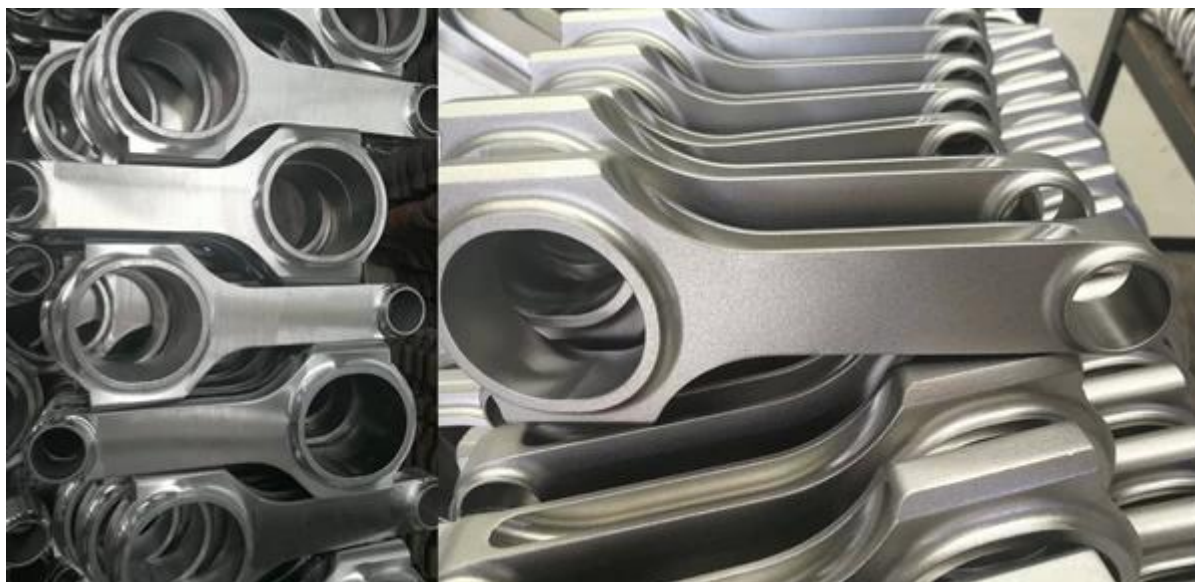

Эти шатуны 4340 из кованой стали подходят для двигателей больших блоков GM / Chevrolet V8, продаются по 8 штук в комплекте. Термообработаны с температурой 860 °C ~ 880 °C, коэффициент HRC 34-38. Шатуны с H-образной балкой часто рекомендуются для двигателей с высокой мощностью, с турбонаддувом, с наддувом или с повышенным содержанием азота. Для особых требований, таких как печать частного логотипа, индивидуальный дизайн или нестандартная упаковочная коробка и т. Д., Пожалуйста, [обратитесь за помощью к нашим квалифицированным сотрудникам.](#)

Ураган Скорость и Производительность Шевроле Шатуны

● Кованая стальная конструкция 4340 или стальная заготовка из нержавеющей стали 4340.

Заметка: [Разница в процессе изготовления шатуна: кованая и заготовка](#)

● Разработан собственной инженерной командой с опытом работы более 19 лет

● Все стержни полностью отделаны на заводе и имеют очень жесткие допуски. Вес соответствует +/- 1 грамм на комплект.

● Полировка и дробеструйная обработка улучшают усталостную долговечность.

- Втулки из бронзовых пальцев премиум-класса, материал: QAL10-3-1.5

- Подходит для оригинальных крепежных деталей ARP 2000.

В настоящее время все виды шатунов могут быть обработаны и предоставлены, включая приложения V8, такие как Chevy Small Block, Chevy Big Block, Ford Small Block, Ford Big Block, Chrysler и многое другое! Hurricane Speed and Performance также предлагает шатуны для Suzuki, Honda, Mitsubishi, Nissan, Toyota, Opel, Subaru, Volkswagen, Audi, BMW Benz и Volvo и т. Д. Любой план покупки, вы можете здесь!