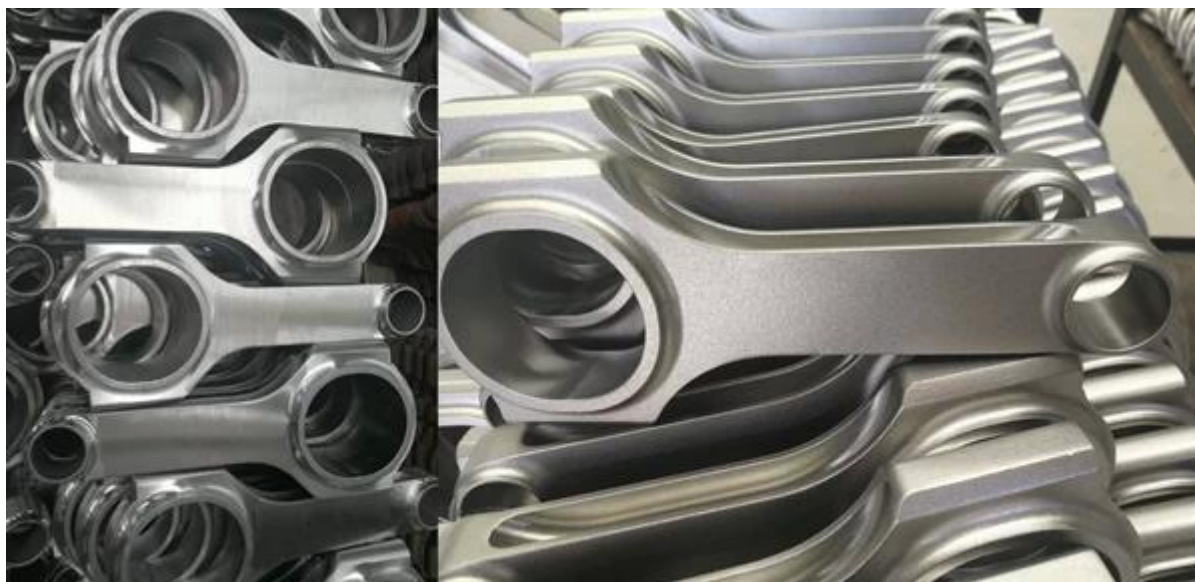

Марка: ураган  
Двигатель: Chevy GM 396/454/502  
Тип детали: Шатуны  
Длина от центра до центра: 162,18 мм / 6,385 "  
Диаметр отверстия большого конца: 59,047 мм / 2,325 "  
Ширина большого конца: 25,17 мм / 0,991 дюйма  
Диаметр отверстия малого конца: 25,146 мм / 0,990 "  
Ширина малого конца: 28,70 мм / 1,130 "  
Стиль луча: Н-луч  
Диаметр болта шатуна: 7/16 "  
Приблизительный вес шатуна: 710 г / шт  
Номинальная мощность в лошадиных силах: 1000 л.с.  
Количество в продаже: 8 штук / комплект  
Материал: ковкая сталь 4340  
Шатун Отделка: дробеструйная обработка, полированная  
Булавка: бронзовые запонки  
Стиль запястья: плавающий  
Стиль крепления крышки: винт с головкой  
Набор веса: Да, сбалансированный +/- 1 г  
Магна: Да  
Частная марка: Да, доступно  
Индивидуальный дизайн: да, принимаю

Эти шатуны 4340 из кованой стали подходят для двигателей больших блоков GM / Chevrolet V8, продаются по 8 штук в комплекте. Термообработаны с температурой 860 °C ~ 880 °C, коэффициент HRC 34-38. Шатуны с H-образной балкой часто рекомендуются для двигателей с высокой мощностью, с турбонаддувом, с наддувом или с повышенным содержанием азота. Для особых требований, таких как печать частного логотипа, индивидуальный дизайн или нестандартная упаковочная коробка и т. Д., Пожалуйста, [обратитесь за помощью к нашим квалифицированным сотрудникам.](#)

Ураган Скорость и Производительность Шевроле Шатуны

● Кованая стальная конструкция 4340 или стальная заготовка из нержавеющей стали 4340.  
Заметка: [Разница в процессе изготовления шатуна: кованая и заготовка](#)

- Разработан собственной инженерной командой с опытом работы более 19 лет
- Все стержни полностью отделаны на заводе и имеют очень жесткие допуски. Вес соответствует +/- 1 грамм на комплект.
- Полировка и дробеструйная обработка улучшают усталостную долговечность.