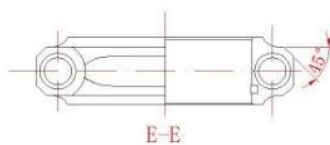

Più prodotti correlati:

1. Bielle VW Audi X-Beam per aste 1.9L TDI 144mm lunghezza 4 pezzi
2. Bielle forgiate per travi ad H Audi TDI 144 x 26mm

Qualsiasi richiesta per questi prodotti, non esitate [contatto](#) noi.