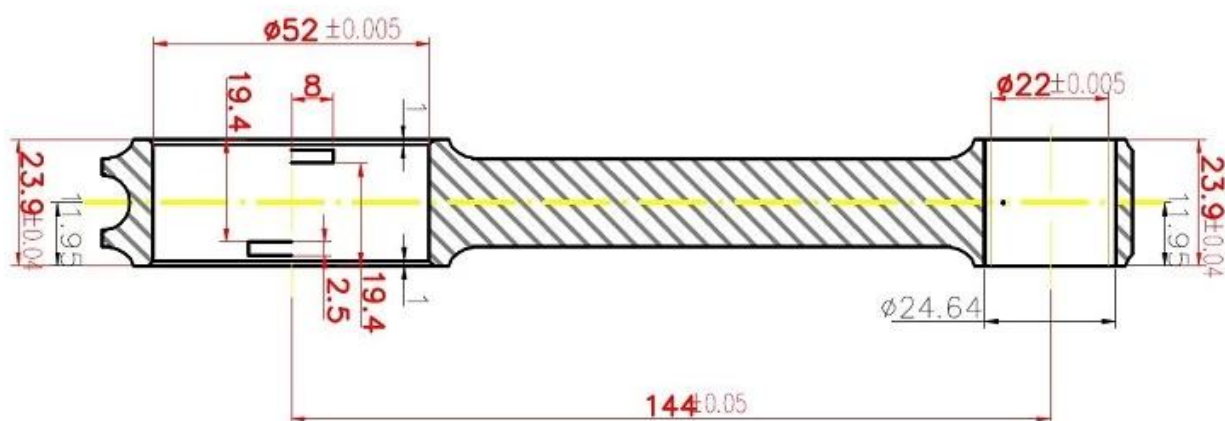

Marque: Hurricane  
Moteur: BMW E30 M3 S14 2.3L  
Type de pièce: bielles  
Longueur centre à centre: 144 mm  
Diamètre d'alésage à grande extrémité: 52.00mm / 2.047 "  
Largeur extrême: 23.9mm / 0.941 "  
Diamètre intérieur petit diamètre: 22mm  
Largeur d'extrémité petite: 23.9mm / 0.941 "  
Style de poutre: poutre en H  
Diamètre du boulon de bielle: 3/8 "  
Poids approximatif de la bielle: 560g / pièce  
Puissance annoncée: 750hp  
Quantité: Vendu en 4 pièces / set  
Matériau: Acier forgé 4340  
Finition des bielles: grenaillé, poli  
Goupille: bagues en bronze  
Style de broche de poignet: Flottant  
Style de rétention du capuchon: Vis à capuchon  
Poids assorti: Oui, équilibré +/- 1g  
Magnafluxed: Oui  
Private Label: Oui, disponible  
Conception sur mesure: oui, accepter

## BMW E30 M3 S14 bielle forgée Principale Dimension Dessin

## Bielles BMW M3 E30 - 2.3 2.5 (S14B23, S14B25) Description

Chaque bielle S14 de 144 mm est forgée à partir d'acier Premium 4340. Les bielles Hurricane sont livrées en standard avec des boulons de bielle de 3/8 pour une résistance supérieure. Les tolérances d'alésage des roulements sont maintenues à +/- 0.005mm. Les bagues en bronze permettent une goupille totalement flottante. Toutes les bielles BMW E30 d'usine Hurricane sont rodées en interne et leurs tailles