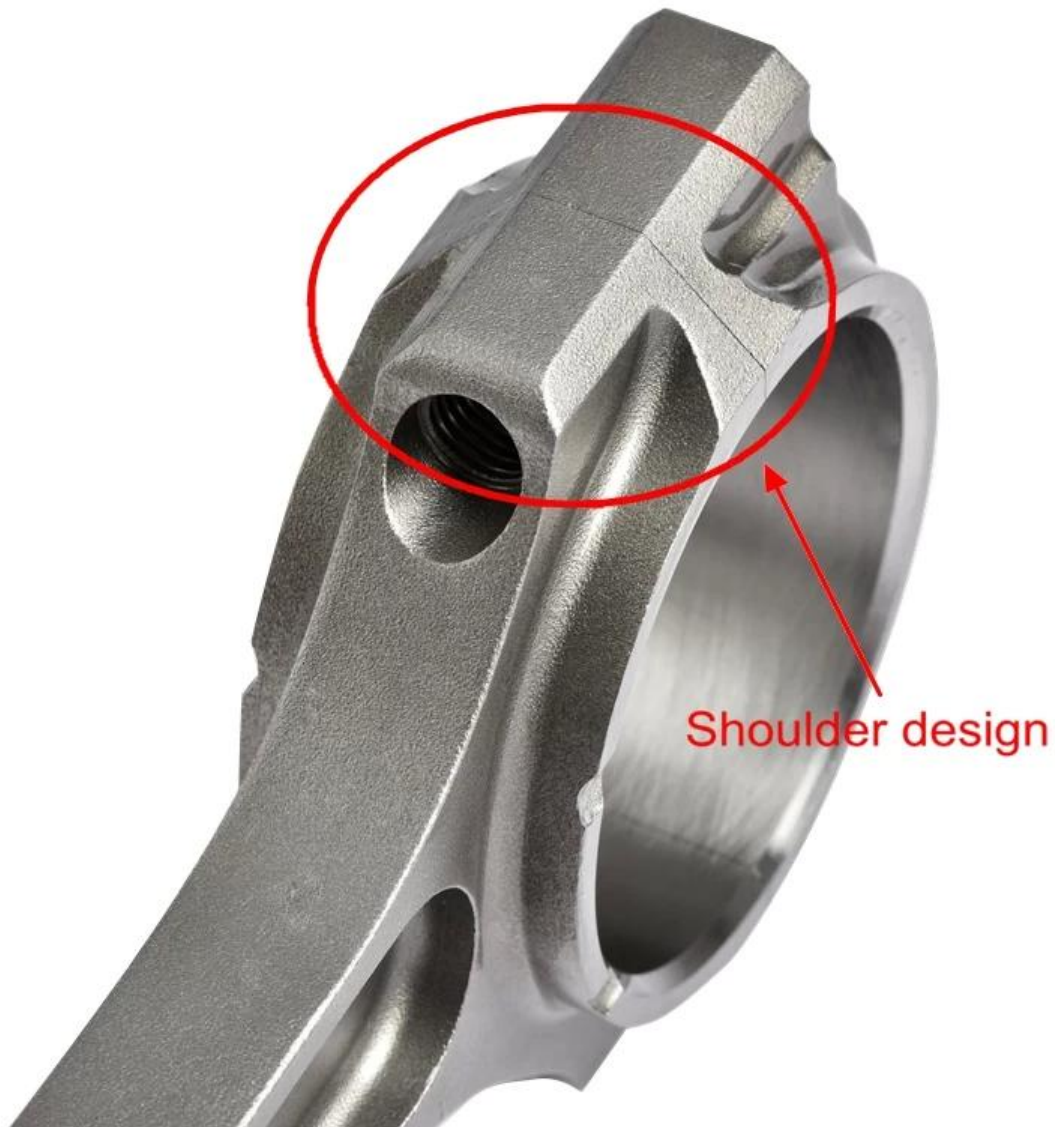

Marke: Hurrikan
Motor: Nissan TB48
Teiltyp: Pleuelstangen
Mitte zu Mitte Länge: 163.47mm / 6.436 "
Big End Bohrung Durchmesser: 59,99 mm / 2,362 "
Big End Breite: 32,76 mm / 1,290 "
Kleiner Endbohrungsdurchmesser: 23,01mm / 0.906 "
Kleines Ende Breite: 26,04mm / 1,025 "
Strahlart: I-Beam
Pleuelstangenschraube Durchmesser: 7/16
Ungefähre Pleuelstange Gewicht: 760g / Stück
Angekündigte Pferdestärken Bewertung: 1200hp
Menge: Verkauft als 6pieces / set
Material: geschmiedeter 4340 Stahl
Pleuel Finish: Kugelgestrahlt, poliert
Pin: Bronze-Kolbenbolzenbuchsen
Handgelenknadel Style: Floating
Cap Retention Style: Verschlusschraube
Gewicht Matched Set: Ja, ausgeglichen +/- 1g
Magnafluxed: Ja
Private Label: Ja, verfügbar
Custom Design: Ja, akzeptieren

TB48 I-BEAM VERBINDUNGSSTANGEN

Hurricane bietet eine Pleuelstange im I-Beam-Stil für höchste PS-Anforderungen. Die Hurricane I Balken Pleuelstangen haben eine Leistung von über 1200 PS und sind für den ernsthaften Enthusiasten bestimmt. Merkmale ARP2000 7/16 "Schrauben für ultimative Klemmfähigkeit. Funktion wie folgt:

1. **Benutzerdefinierte Schulter Design**, Vorteile:

- 1). Gib dir einen Vorteil gegenüber deinen Mitbewerbern;
- 2). Erhöht die Berührungsfläche zwischen Stäben und Kappen, verbessert die Wiederholbarkeit der großen Endbohrung;
- 3). Erhöhen Sie die Festigkeit, wenn Sie Stangen mit Kappen verschrauben.