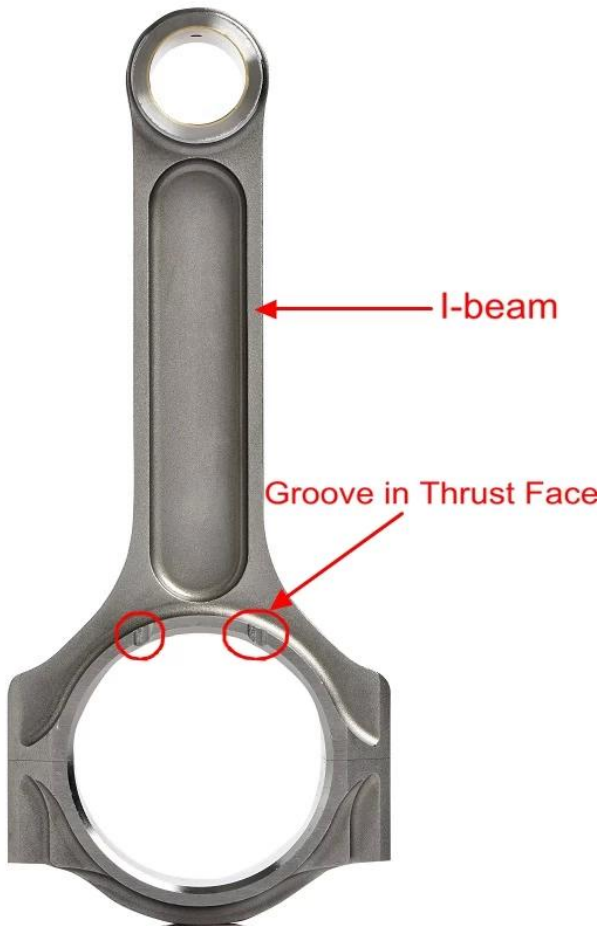

Marke: Hurrikan
Motor: Nissan TB48
Teiltyp: Pleuelstangen
Mitte zu Mitte Länge: 163.47mm / 6.436 "
Big End Bohrung Durchmesser: 59,99 mm / 2,362 "
Big End Breite: 32,76 mm / 1,290 "
Kleiner Endbohrungsdurchmesser: 23,01mm / 0.906 "
Kleines Ende Breite: 26,04mm / 1,025 "
Strahlart: I-Beam
Pleuelstangenschraube Durchmesser: 7/16
Ungefähre Pleuelstange Gewicht: 760g / Stück
Angekündigte Pferdestärken Bewertung: 1200hp
Menge: Verkauft als 6pieces / set
Material: geschmiedeter 4340 Stahl
Pleuel Finish: Kugelgestrahlt, poliert
Pin: Bronze-Kolbenbolzenbuchsen
Handgelenknadel Style: Floating
Cap Retention Style: Verschlusschraube
Gewicht Matched Set: Ja, ausgeglichen +/- 1g
Magnafluxed: Ja
Private Label: Ja, verfügbar
Custom Design: Ja, akzeptieren

TB48 I-BEAM VERBINDUNGSSTANGEN

Hurricane bietet eine Pleuelstange im I-Beam-Stil für höchste PS-Anforderungen. Die Hurricane I Balken Pleuelstangen haben eine Leistung von über 1200 PS und sind für den ernsthaften Enthusiasten bestimmt. Merkmale ARP2000 7/16 "Schrauben für ultimative Klemmfähigkeit. Funktion wie folgt:

1. **Benutzerdefinierte Schulter Design**, Vorteile:

- 1). Gib dir einen Vorteil gegenüber deinen Mitbewerbern;
- 2). Erhöht die Berührungsfläche zwischen Stäben und Kappen, verbessert die Wiederholbarkeit der großen Endbohrung;
- 3). Erhöhen Sie die Festigkeit, wenn Sie Stangen mit Kappen verschrauben.

2. **Rille im Stoßgesicht**, Ratschläge:

Alle Stäbe sind mit Rillen in der Druckfläche ausgestattet, die eine Gewichtsreduzierung und reduzierte Reibung ermöglichen.

3. **Ich glänze**, Vorteile:

Genau wie beim konischen H-Beam-Stiftende ermöglicht diese Funktion eine Gewichtseinsparung und ein erhöhtes Spiel bei Verwendung von Kolben mit Box.