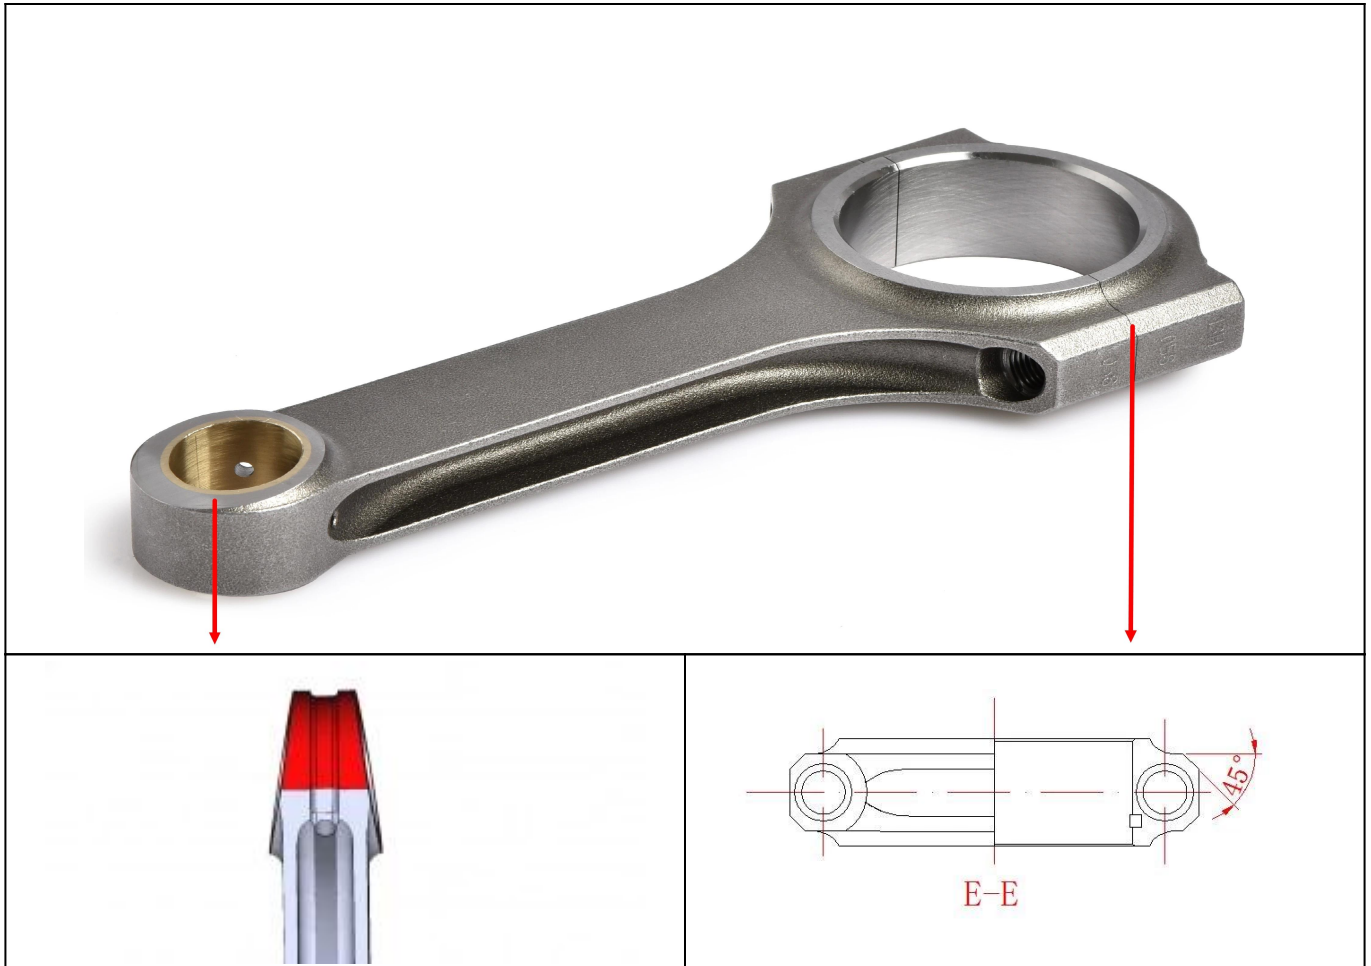

VW 1.9L TDI-Verbindungsstangen Hauptgrößen

Marke: Hurrikan	
Zentrum bis mittlere Länge: 144mm / 5.670 "	
Big End Bohrendurchmesser: 50,6 mm / 1.992 "	
Große Endbreite: 24,9 mm / 0.980 "	
Kleine Endbohrung Durchmesser: 26.01mm /1.024 "	
Kleine Endbreite: 24,9 mm / 0.980 "	
Strahlstil: H-Beam	

VW 1.9L TDI-Verbindungsstäbe Weitere Details

Bolzendurchmesser des Verbindungsstangens	3/8 "
Ungefähres Verbindungsstangengewicht	590g.
Beworbene Leistung des PS	600HP.
Menge	Verkauft als 4 Stück / Set
Material	4340 Stahl geschmiedet
Verbindungsstangenabschluss.	Erschossen, poliert
Stift	Bronze-Armband-Pin-Buchsen
Handgelenkstift-Stil.	Floating.
Cap-Retentionsstil.	Kopfschraube
Gewicht abgestimmt	Ja, ausgewogen +/- 1g
Magnafluxed.	Ja
Privates Etikett	Ja, verfügbar
Maßgefertigtes Design	Ja, akzeptieren

VW 1.9L TDI-Verbindungsstäbe Merkmale

Hurrikangeschwindigkeit & Leistung hat die Fähigkeit, alle Arten von Verbindungsstangen auf dem Markt zu machen. Kundenspezifische Verbindungsstäbe sind auch unsere Spezialität! Hurrikanprodukte, die benutzerdefinierte Verbindungsstangen für den größten Teil des Rennwagen- oder Inlandsanwendungen zur Verfügung stehen, indem sie eine vollständige kundenspezifische Stange mit demselben oder ein wenig kostengünstig über dem von einem "Off-the-Regal-Produkt" anbieten.

Im Vergleich zu [VW 1.9L TDI STD Ruten](#), benutzerdefinierte TDI-Ruten kombinieren auch Kundenspezifikationen.

1. konische P.E.

Verjüngtes Pin-End-Merkmal ermöglicht beim Verwenden von Box-Kolben Gewichtsparen und erhöhtes Abstand.