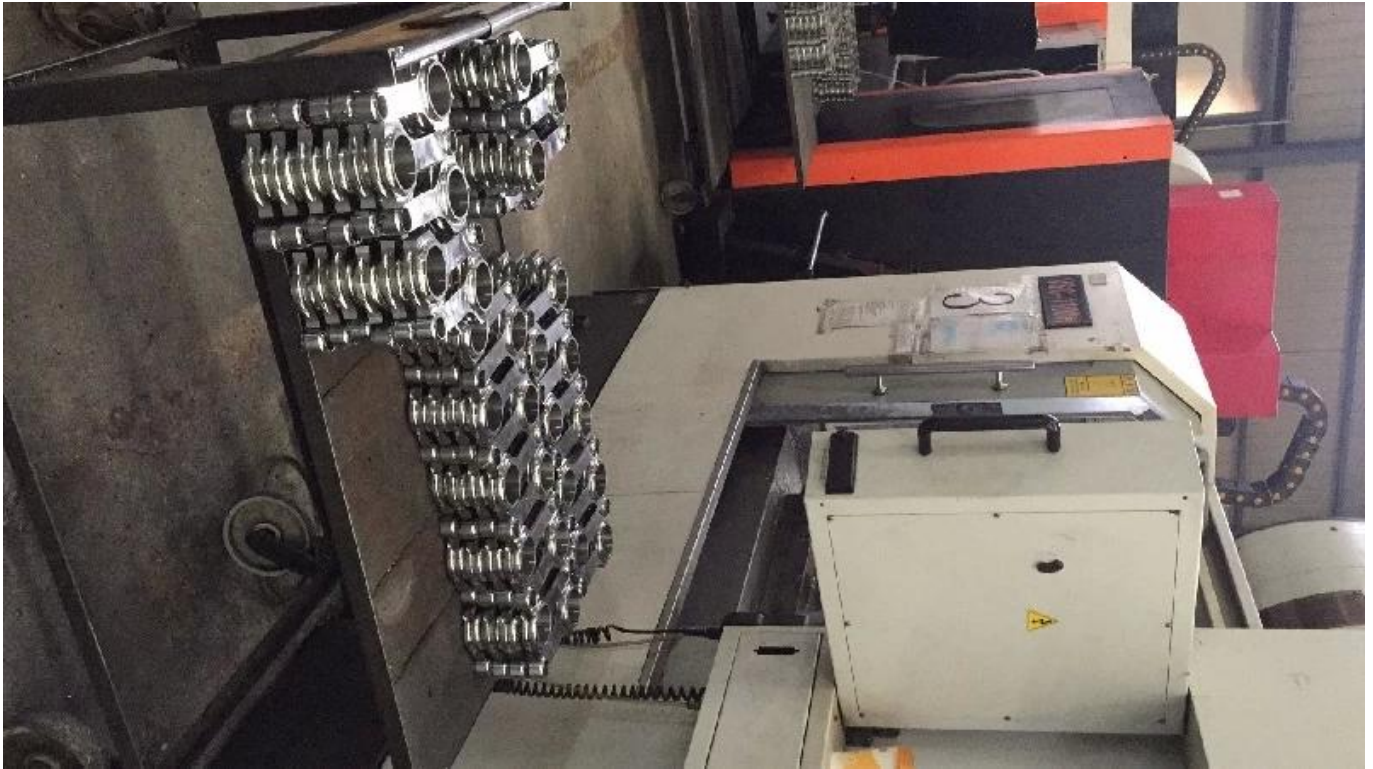

Marke: Hurrikan  
Motor: Ford 5.4L Modular  
Teiltyp: Pleuelstangen  
Mitte zu Mitte Länge: 169.088mm / 6.657 "  
Big End Bohrung Durchmesser: 56,87mm / 2,239 "  
Großes Ende Breite: 23.85mm / 0.939 "  
Kleiner Endbohrungsdurchmesser: 22,01mm / 0,867 "  
Kleines Ende Breite: 23.85mm / 0.9392 "  
Strahlart: H-Strahl  
Pleuelstangenschraube Durchmesser: 3/8 "  
Menge: 8pcs / set  
Ungefähre Pleuelstange Gewicht: 620g / Stück  
Angekündigte Pferdestärken Rating: 1000hp  
Material: geschmiedeter 4340 Stahl  
Pleuel Finish: Kugelgestrahlt, poliert  
Pin: Bronze-Kolbenbolzenbuchsen  
Handgelenknadel Style: Floating  
Cap Retention Style: Verschlusschraube  
Gewicht Matched Set: Ja, ausgeglichen +/- 1g  
Magnafluxed: Ja  
Private Label: Ja, verfügbar  
Custom Design: Ja, akzeptieren

## Ford 6.657 Pleuelstangen Description

Der Hurricane H-Beam ist eine beliebte Wahl für Pleuelstangen mit der 4.6 / 5.4 Modular Crowd. Das wurde sehr bekannt wann **Ford** gebrauchte sie in der 03-04 Cobra und dann wieder im Ford GT Super. Hurricane Speed And Performance ist ein leistungs Ford Pleuelstangen Hersteller, Alle unsere Performance 4340 Stahl Pleuelstangen sind auf CNC Advance Manchine produziert, vollständig bearbeitet, wärmebehandelt, entspannt, kugelgestrahlt und magnafluxiert.

Hinweis: Dies ist ein unserer Bearbeitungsfortschritt, Mühle Pleuelstangen Teil, um mehr von unserem gesamten Produktionsfortschritt zu sehen, überprüfen Sie bitte Hurrikan Youtube Video: [VERSION 2 Wie es gemacht wird: 4340 geschmiedete Verbindungsstange mit CNC-Maschine](#) oder schau auf unsere News-Seite [Hurricane High Performance Pleuel - Prozess der Bearbeitung von Stäben](#)